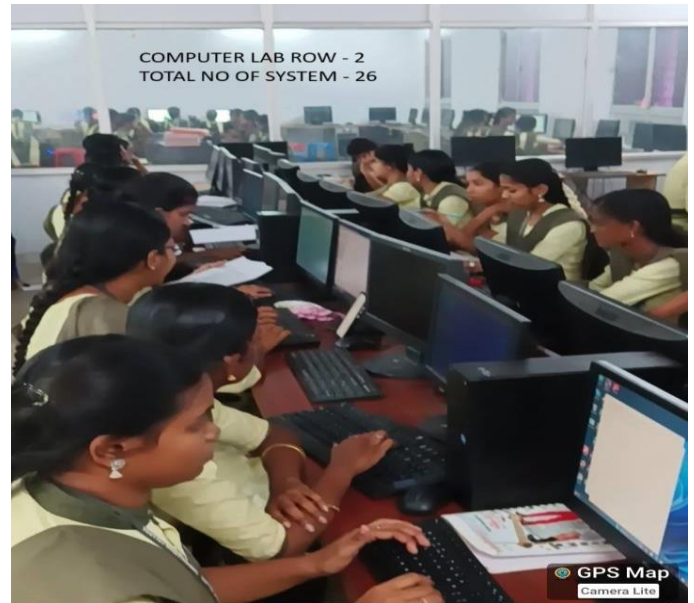

COMPUTER SCIENCE DEPARTMENT LAB

Papanasam India
 P978+F8X, Papanasam, Tamil Nadu 627425, India
 April 4, 2024 6 m
 Latitude 8.7140963 GMT 08:35 am
 Longitude 77.3659711 Local Time 14:05 pm

Papanasam India
 P978+F8X, Papanasam, Tamil Nadu 627425, India
 April 4, 2024 6 m
 Latitude 8.7140963 GMT 08:36 am
 Longitude 77.3659711 Local Time 14:06 pm